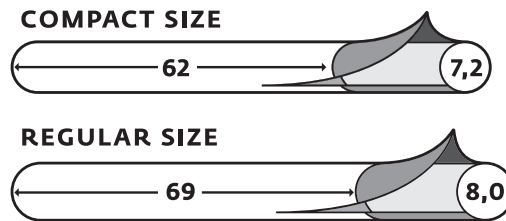

Attention: Tube-Filling Machine for Mascotte Filter Tubes Compact Size only
Let op: Hulzenstopper uitsluitend geschikt voor Mascotte Filterhulzen Compact Size

**SAVE UP TO
25% TOBACCO**

For regular size filter tubes, please use the Mascotte Tube-Filling Machine Classic or De Luxe
Voor standaard formaat filterhulzen gebruikt u bij voorkeur de Mascotte Hulzenstopper Classic of De Luxe

M

M

see next page
zie volgende pagina

**ONLY 8 STEPS TO PERFECTLY FILLED TUBES.
IN 8 STAPPEN NAAR PERFECT GEVULDE HULZEN.**

1

M

2

M