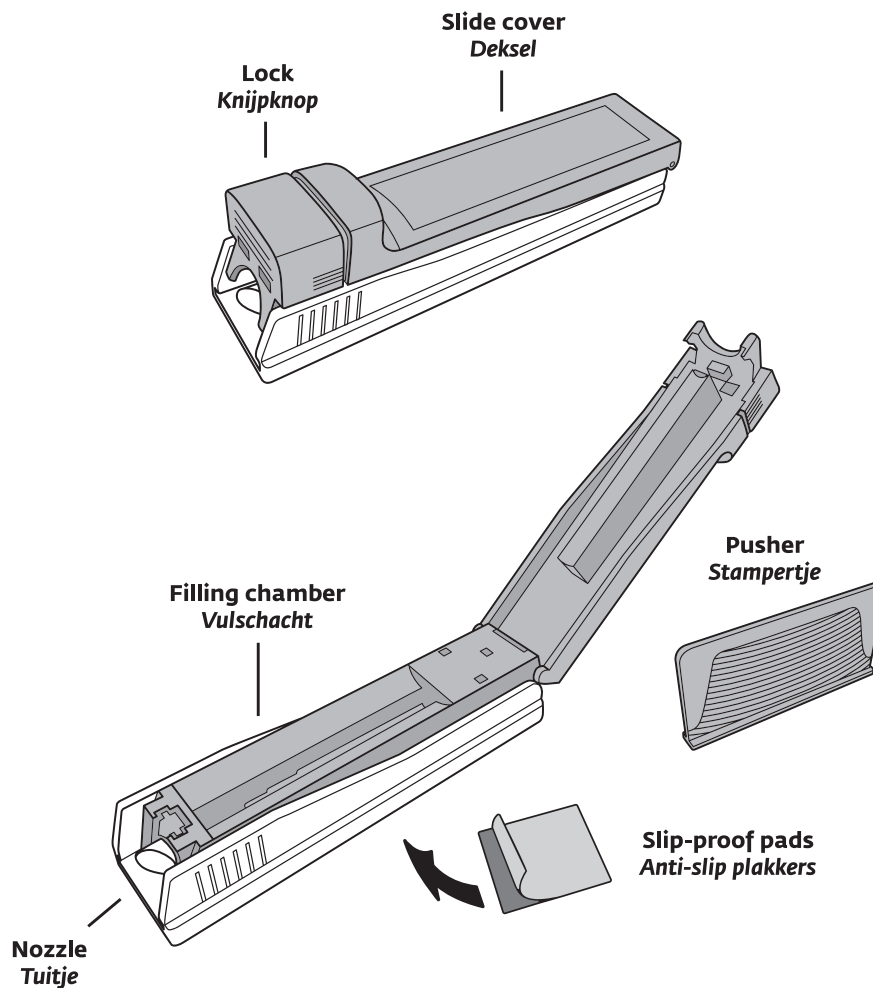

Attention: Tube-Filling Machine for Mascotte Filter Tubes Compact Size only
Let op: Hulzenstopper uitsluitend geschikt voor Mascotte Filterhulzen Compact Size

**SAVE UP TO
25% TOBACCO**

For regular size filter tubes, please use the Mascotte Tube-Filling Machine Classic or De Luxe
Voor standaard formaat filterhulzen gebruikt u bij voorkeur de Mascotte Hulzenstopper Classic of De Luxe

M

M

see next page
zie volgende pagina

**ONLY 8 STEPS TO PERFECTLY FILLED TUBES.
IN 8 STAPPEN NAAR PERFECT GEVULDE HULZEN.**

1

M

2

M